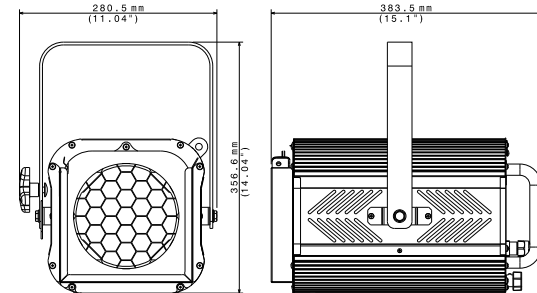

PHOTOMETRIC DATA

	mt 5 ft 16.40	mt 10 ft 32.81	mt 15 ft 49.21	mt 20 ft 65.62	mt 25 ft 82.02
SCENA S 2000 PC					
lux center (lx)	11200	2800	1244	700	448
foot candles (fc)	1040,89	260,22	115,65	65,06	41,46
diameter (cm)	0,79	1,57	2,36	3,15	3,94
diameter (ft)	2,58	5,16	7,75	10,33	12,91
BEAM ANGLE 9°					
lux center (lx)	910	228	101	57	36
foot candles (fc)	84,57	21,14	9,40	5,29	3,38
diameter (cm)	4,66	9,33	13,99	18,65	23,32
diameter (ft)	15,30	30,60	45,90	61,19	76,49
BEAM ANGLE 50°					
SCENA S 2000 FR"					
lux center (lx)	7600	1900	844	475	304
foot candles (fc)	706,32	176,58	78,48	44,14	28,25
diameter (cm)	0,87	1,75	2,62	3,50	4,37
diameter (ft)	2,87	5,74	8,61	11,48	14,35
BEAM ANGLE 10°					
lux center (lx)	800	200	89	50	32
foot candles (fc)	74,35	18,59	8,26	4,65	2,97
diameter (cm)	5,21	10,41	15,62	20,82	26,03
diameter (ft)	17,08	34,16	51,24	68,31	85,39

PHOTOMETRIC DATA

	mt 5 ft 16.40	mt 10 ft 32.81	mt 15 ft 49.21	mt 20 ft 65.62	mt 25 ft 82.02
SCENA S 1000 PC					
lux center (lx)	5250	1313	583	328	210
foot candles (fc)	487,92	121,98	54,21	30,49	19,52
diameter (cm)	0,87	1,75	2,62	3,50	4,37
diameter (ft)	2,87	5,74	8,61	11,48	14,35
BEAM ANGLE 10°					
lux center (lx)	390	98	43	24	16
foot candles (fc)	36,25	9,06	4,03	2,27	1,45
diameter (cm)	6,25	12,50	18,75	24,99	31,24
diameter (ft)	20,50	41,00	61,50	82,00	102,50
BEAM ANGLE 64°					
SCENA S 1000 FR					
lux center (lx)	4660	1165	518	291	186
foot candles (fc)	433,09	108,27	48,12	27,07	17,32
diameter (cm)	1,14	2,28	3,42	4,56	5,70
diameter (ft)	3,74	7,48	11,21	14,95	18,69
BEAM ANGLE 13°					
lux center (lx)	500	125	56	31	20
foot candles (fc)	46,47	11,62	5,16	2,90	1,86
diameter (cm)	5,32	10,63	15,95	21,27	26,59
diameter (ft)	17,44	34,89	52,33	69,78	87,22