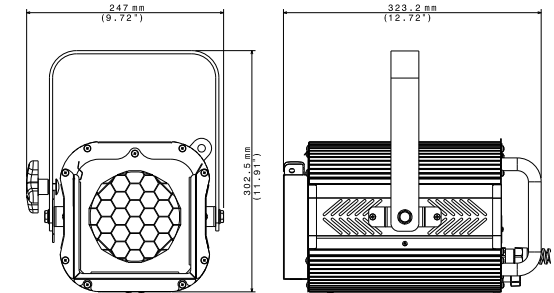

PHOTOMETRIC DATA

	mt 5 ft 16.40	mt 10 ft 32.81	mt 15 ft 49.21	mt 20 ft 65.62	mt 25 ft 82.02
SCENA S 1000 PC					
lux center (lx)	5250	1313	583	328	210
foot candles (fc)	487,92	121,98	54,21	30,49	19,52
diameter (cm)	0,87	1,75	2,62	3,50	4,37
diameter (ft)	2,87	5,74	8,61	11,48	14,35
BEAM ANGLE 10°					
lux center (lx)	390	98	43	24	16
foot candles (fc)	36,25	9,06	4,03	2,27	1,45
diameter (cm)	6,25	12,50	18,75	24,99	31,24
diameter (ft)	20,50	41,00	61,50	82,00	102,50
BEAM ANGLE 64°					
SCENA S 1000 FR					
lux center (lx)	4660	1165	518	291	186
foot candles (fc)	433,09	108,27	48,12	27,07	17,32
diameter (cm)	1,14	2,28	3,42	4,56	5,70
diameter (ft)	3,74	7,48	11,21	14,95	18,69
BEAM ANGLE 13°					
lux center (lx)	500	125	56	31	20
foot candles (fc)	46,47	11,62	5,16	2,90	1,86
diameter (cm)	5,32	10,63	15,95	21,27	26,59
diameter (ft)	17,44	34,89	52,33	69,78	87,22

PHOTOMETRIC DATA

	mt 2 ft 6.56	mt 4 ft 13.12	mt 6 ft 19.68	mt 8 ft 26.25	mt 10 ft 32.81
SCENA S 500 PC					
lux center (lx)	2720	680	302	170	109
foot candles (fc)	252,79	63,20	28,09	15,80	10,11
diameter (cm)	0,96	1,93	2,89	3,85	4,81
diameter (ft)	3,16	6,32	9,48	12,64	15,80
BEAM ANGLE 10°					
lux center (lx)	260	65	29	16	10
foot candles (fc)	24,16	6,04	2,68	1,51	0,97
diameter (cm)	5,32	10,63	15,95	21,27	26,59
diameter (ft)	17,44	34,89	52,33	69,78	87,22
BEAM ANGLE 64°					
SCENA S 500 FR					
lux center (lx)	1700	425	189	106	68
foot candles (fc)	157,99	39,50	17,55	9,87	6,32
diameter (cm)	1,05	2,10	3,15	4,20	5,26
diameter (ft)	3,45	6,90	10,34	13,79	17,24
BEAM ANGLE 12°					
lux center (lx)	380	95	42	24	15
foot candles (fc)	35,32	8,83	3,92	2,21	1,41
diameter (cm)	4,99	9,97	14,96	19,94	24,93
diameter (ft)	16,36	32,71	49,07	65,43	81,79