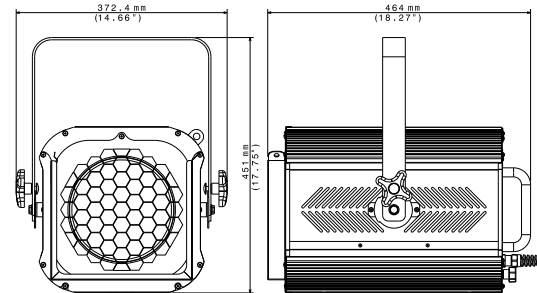

LAMP HOLDER

- GY16

POWER SUPPLY

- Range 220-240Vac 50-60 Hz

OPERATING TEMPERATURE

- 10° / 40°

PHYSICAL

- IP20
- Extremely strong housing with aluminium edge profiles.
- Yoke with round flange + clutch system
- Front and rear safety hooks.
- Easy lens access for dismantling and cleaning
- Weight: 7.5 kg (16.5 lbs)
- Finishing: Black

PHOTOMETRIC DATA

	mt 5 ft 16.40	mt 10 ft 32.81	mt 15 ft 49.21	mt 20 ft 65.62	mt 25 ft 82.02
SCENA S 2000 PC					
lux center (lx)	11200	2800	1244	700	448
foot candles (fc)	1040,89	260,22	115,65	65,06	41,46
diameter (cm)	0,79	1,57	2,36	3,15	3,94
diameter (ft)	2,58	5,16	7,75	10,33	12,91
BEAM ANGLE 9°					
lux center (lx)	910	228	101	57	36
foot candles (fc)	84,57	21,14	9,40	5,29	3,38
diameter (cm)	4,66	9,33	13,99	18,65	23,32
diameter (ft)	15,30	30,60	45,90	61,19	76,49
BEAM ANGLE 50°					
SCENA S 2000 FR"					
lux center (lx)	7600	1900	844	475	304
foot candles (fc)	706,32	176,58	78,48	44,14	28,25
diameter (cm)	0,87	1,75	2,62	3,50	4,37
diameter (ft)	2,87	5,74	8,61	11,48	14,35
BEAM ANGLE 10°					
lux center (lx)	800	200	89	50	32
foot candles (fc)	74,35	18,59	8,26	4,65	2,97
diameter (cm)	5,21	10,41	15,62	20,82	26,03
diameter (ft)	17,08	34,16	51,24	68,31	85,39